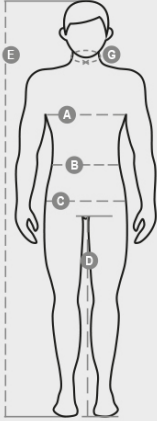

Casual&Workwear - Tops

International sizes	XXS		XS		S		M		L		XL		XXL		3XL		4XL		5XL		
IT - DE	36	38	40	42	44	46	48	50	52	54	56	58	60	62	64	66	68	70	72	74	
FR - ES	32	34	36	38	40	42	44	46	48	50	52	54	56	58	60	62	64	66	68	70	
UK	29	30	31	33	34	36	38	39	41	42	44	46	47	48	50	52	53	55	56	58	
Collar	(G) - cm	37	37	38	38	39	39	40	40	41	41	42,5	42,5	44	44	45	45	46	46	47	47
	(G) - in	14½	14½	15	15	15½	15½	15¾	15¾	16	16	16¾	16¾	17¼	17¼	17¾	17¾	18	18	18½	18½
Chest	(A) - cm	72	76	80	84	88	92	96	100	104	108	112	116	120	124	128	132	136	140	144	148
	(A) - in	28	30	31	33	34	36	38	39	41	42	44	46	47	48	50	52	53	55	56	58
Waist	(B) - cm	64	68	72	74	76	80	84	88	92	96	100	104	108	112	116	120	124	128	132	136
	(B) - in	25	27	28	29	30	32	33	34	36	38	40	41	43	45	46	48	49	51	52	54
Height	(E) - cm	170/181						175/187						175/189							
	(E) - in	67/71						69/73						69/75							

SCOPRI DI PIÙ, INQUADRA QUI