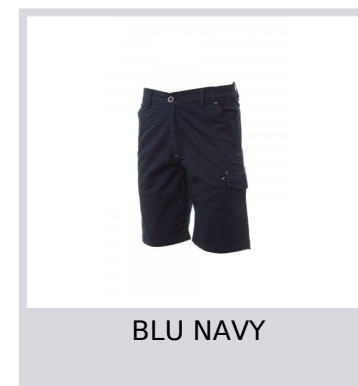

SERVICE

S00328-P055

Bermuda realizzato in tessuto ripstop stretch, leggero, con passanti ed elastico in vita, chiusura patta con zip e bottone in cintura. Cuciture rinforzate nel cavallo, interno gamba a triplo ago e cuciture fianco a doppio ago. Tasche anteriori a taglio classico, con taschino porta monete nella tasca destra a capo indossato e un porta metro laterale. Tasca laterale sinistra con patta di chiusura LOCK SYSTEM. Due tasche posteriori, di cui una con patta e velcro.

Composizione: 98% COTONE + 2% ELASTAN

Aspetto: MINI RIPSTOP

Peso: 220 GR/MQ

Taglie: XXS-XS-S-M-L-XL-XXL-3XL-4XL-5XL

Imballo: 1/25

MADE IN: MADE IN PAKISTAN

HS CODE: 62034211

Colori