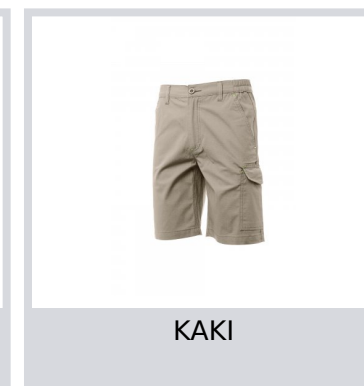

SERVICE

S00328-P055

Bermuda realizzato in tessuto ripstop stretch, leggero, con passanti ed elastico in vita, chiusura patta con zip e bottone in cintura. Cuciture rinforzate nel cavallo, interno gamba a triplo ago e cuciture fianco a doppio ago. Tasche anteriori a taglio classico, con taschino porta monete nella tasca destra a capo indossato e un porta metro laterale. Tasca laterale sinistra con patta di chiusura LOCK SYSTEM. Due tasche posteriori, di cui una con patta e velcro.

Composizione: 98% COTONE + 2% ELASTAN

Aspetto: MINI RIPSTOP

Peso: 220 GR/MQ

Taglie: XXS-XS-S-M-L-XL-XXL-3XL-4XL-5XL

Imballo: 1/25

MADE IN: MADE IN PAKISTAN

HS CODE: 62034211

Colori

KAKI

Istruzioni di lavaggio

Certificazioni

Guida alle taglie

International Sizes	XXS		XS		S		M		L		XL		XXL		3XL		4XL		5XL	
IT - DE	36	38	40	42	44	46	48	50	52	54	56	58	60	62	64	66	68	70	72	74
FR - ES	32	34	36	38	40	42	44	46	48	50	52	54	56	58	60	62	64	66	68	70
UK Top	29	30	31	33	34	36	38	39	41	42	44	46	47	48	50	52	53	55	56	58
UK Trousers	25	27	28	29	30	32	33	34	36	38	40	41	43	45	46	48	49	51	52	54
(G) - cm	37	37	38	38	39	39	40	40	41	41	42,5	42,5	44	44	45	45	46	46	47	47
(G) - in	14½	14½	15	15	15½	15½	15¾	15¾	16	16	16¾	16¾	17¼	17¼	17¾	17¾	18	18	18½	18½
(A) - cm	72	76	80	84	88	92	96	100	104	108	112	116	120	124	128	132	136	140	144	148
(A) - in	28	30	31	33	34	36	38	39	41	42	44	46	47	48	50	52	53	55	56	58
(B) - cm	64	68	72	74	76	80	84	88	92	96	100	104	108	112	116	120	124	128	132	136
(B) - in	25	27	28	29	30	32	33	34	36	38	40	41	43	45	46	48	49	51	52	54
(C) - cm	80	84	88	90	92	96	100	104	108	112	116	120	124	128	132	136	140	144	148	152
(C) - in	31	33	34	35	36	38	39	41	42	44	46	47	49	50	52	53	55	56	58	59
(D) - cm	82	82	84	84	85	85	86	86	87	87	88	88	88	88	88	88	89	89	89	89
(D) - in	32	32	33	33	33	33	33	33	34	34	34	34	34	34	34	34	35	35	35	35
(E) - cm					170/181				175/187				175/189							
(E) - in					67/71				69/73				69/75