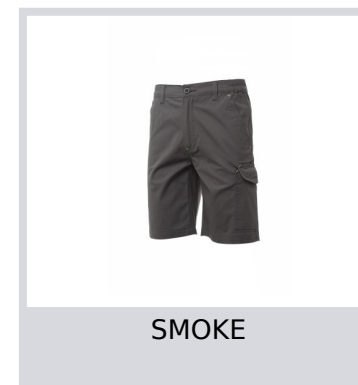

SERVICE

S00328-P055

Bermuda realizzato in tessuto ripstop stretch, leggero, con passanti ed elastico in vita, chiusura patta con zip e bottone in cintura. Cuciture rinforzate nel cavallo, interno gamba a triplo ago e cuciture fianco a doppio ago. Tasche anteriori a taglio classico, con taschino porta monete nella tasca destra a capo indossato e un porta metro laterale. Tasca laterale sinistra con patta di chiusura LOCK SYSTEM. Due tasche posteriori, di cui una con patta e velcro.

Composizione: 98% COTONE + 2% ELASTAN

Aspetto: MINI RIPSTOP

Peso: 220 GR/MQ

Taglie: XXS-XS-S-M-L-XL-XXL-3XL-4XL-5XL

Imballo: 1/25

MADE IN: MADE IN PAKISTAN

HS CODE: 62034211

Colori

SMOKE

Istruzioni di lavaggio

Certificazioni

Guida alle taglie

International Sizes	XXS		XS		S		M		L		XL		XXL		3XL		4XL		5XL	
IT - DE	36	38	40	42	44	46	48	50	52	54	56	58	60	62	64	66	68	70	72	74
FR - ES	32	34	36	38	40	42	44	46	48	50	52	54	56	58	60	62	64	66	68	70
UK Top	29	30	31	33	34	36	38	39	41	42	44	46	47	48	50	52	53	55	56	58
UK Trousers	25	27	28	29	30	32	33	34	36	38	40	41	43	45	46	48	49	51	52	54
(G) - cm	37	37	38	38	39	39	40	40	41	41	42,5	42,5	44	44	45	45	46	46	47	47
(G) - in	14½	14½	15	15	15½	15½	15¾	15¾	16	16	16¾	16¾	17¼	17¼	17¾	17¾	18	18	18½	18½
(A) - cm	72	76	80	84	88	92	96	100	104	108	112	116	120	124	128	132	136	140	144	148
(A) - in	28	30	31	33	34	36	38	39	41	42	44	46	47	48	50	52	53	55	56	58
(B) - cm	64	68	72	74	76	80	84	88	92	96	100	104	108	112	116	120	124	128	132	136
(B) - in	25	27	28	29	30	32	33	34	36	38	40	41	43	45	46	48	49	51	52	54
(C) - cm	80	84	88	90	92	96	100	104	108	112	116	120	124	128	132	136	140	144	148	152
(C) - in	31	33	34	35	36	38	39	41	42	44	46	47	49	50	52	53	55	56	58	59
(D) - cm	82	82	84	84	85	85	86	86	87	87	88	88	88	88	88	88	89	89	89	89
(D) - in	32	32	33	33	33	33	33	33	34	34	34	34	34	34	34	34	35	35	35	35
(E) - cm					170/181				175/187				175/189							
(E) - in					67/71				69/73				69/75