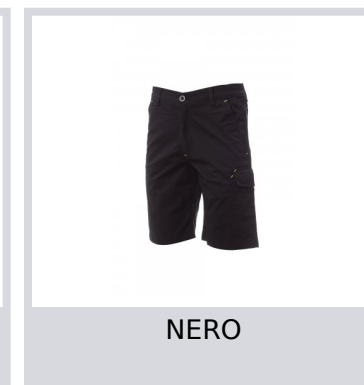

SERVICE

S00328-P055

Bermuda realizzato in tessuto ripstop stretch, leggero, con passanti ed elastico in vita, chiusura patta con zip e bottone in cintura. Cuciture rinforzate nel cavallo, interno gamba a triplo ago e cuciture fianco a doppio ago. Tasche anteriori a taglio classico, con taschino porta monete nella tasca destra a capo indossato e un porta metro laterale. Tasca laterale sinistra con patta di chiusura LOCK SYSTEM. Due tasche posteriori, di cui una con patta e velcro.

Composizione: 98% COTONE + 2% ELASTAN

Aspetto: MINI RIPSTOP

Peso: 220 GR/MQ

Taglie: XXS-XS-S-M-L-XL-XXL-3XL-4XL-5XL

Imballo: 1/25

MADE IN: MADE IN PAKISTAN

HS CODE: 62034211

Colori

NERO

Istruzioni di lavaggio

Certificazioni

Guida alle taglie

International Sizes	XXS		XS		S		M		L		XL		XXL		3XL		4XL		5XL	
IT - DE	36	38	40	42	44	46	48	50	52	54	56	58	60	62	64	66	68	70	72	74
FR - ES	32	34	36	38	40	42	44	46	48	50	52	54	56	58	60	62	64	66	68	70
UK Top	29	30	31	33	34	36	38	39	41	42	44	46	47	48	50	52	53	55	56	58
UK Trousers	25	27	28	29	30	32	33	34	36	38	40	41	43	45	46	48	49	51	52	54
(G) - cm	37	37	38	38	39	39	40	40	41	41	42,5	42,5	44	44	45	45	46	46	47	47
(G) - in	14½	14½	15	15	15½	15½	15¾	15¾	16	16	16¾	16¾	17¼	17¼	17¾	17¾	18	18	18½	18½
(A) - cm	72	76	80	84	88	92	96	100	104	108	112	116	120	124	128	132	136	140	144	148
(A) - in	28	30	31	33	34	36	38	39	41	42	44	46	47	48	50	52	53	55	56	58
(B) - cm	64	68	72	74	76	80	84	88	92	96	100	104	108	112	116	120	124	128	132	136
(B) - in	25	27	28	29	30	32	33	34	36	38	40	41	43	45	46	48	49	51	52	54
(C) - cm	80	84	88	90	92	96	100	104	108	112	116	120	124	128	132	136	140	144	148	152
(C) - in	31	33	34	35	36	38	39	41	42	44	46	47	49	50	52	53	55	56	58	59
(D) - cm	82	82	84	84	85	85	86	86	87	87	88	88	88	88	88	88	89	89	89	89
(D) - in	32	32	33	33	33	33	33	33	34	34	34	34	34	34	34	34	35	35	35	35
(E) - cm					170/181				175/187				175/189							
(E) - in					67/71				69/73				69/75