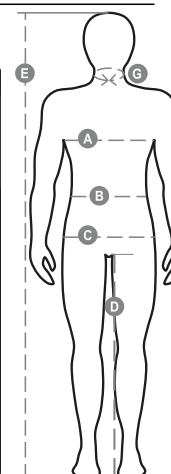

SERVICE

S00328-P055

Bermuda realizzato in tessuto ripstop stretch, leggero, con passanti ed elastico in vita, chiusura patta con zip e bottone in cintura. Cuciture rinforzate nel cavallo, interno gamba a triplo ago e cuciture fianco a doppio ago. Tasche anteriori a taglio classico, con taschino porta monete nella tasca destra a capo indossato e un porta metro laterale. Tasca laterale sinistra con patta di chiusura LOCK SYSTEM. Due tasche posteriori, di cui una con patta e velcro.

Composizione: 98% COTONE + 2% ELASTAN

Aspetto: MINI RIPSTOP

Peso: 220 GR/MQ

Taglie: XXS-XS-S-M-L-XL-XXL-3XL-4XL-5XL

Imballo: 1/25

MADE IN: MADE IN PAKISTAN

HS CODE: 62034211

Colori

BLU NAVY

KAKI

SMOKE

NERO

Istruzioni di lavaggio

Certificazioni

Guida alle taglie

International Sizes	XXS		XS		S		M		L		XL		XXL		3XL		4XL		5XL	
IT - DE	36	38	40	42	44	46	48	50	52	54	56	58	60	62	64	66	68	70	72	74
FR - ES	32	34	36	38	40	42	44	46	48	50	52	54	56	58	60	62	64	66	68	70
UK Top	29	30	31	33	34	36	38	39	41	42	44	46	47	48	50	52	53	55	56	58
UK Trousers	25	27	28	29	30	32	33	34	36	38	40	41	43	45	46	48	49	51	52	54
(G) - cm	37	37	38	38	39	39	40	40	41	41	42,5	42,5	44	44	45	45	46	46	47	47
(G) - in	14½	14½	15	15	15½	15½	15¾	15¾	16	16	16¾	16¾	17¼	17¼	17¾	17¾	18	18	18½	18½
(A) - cm	72	76	80	84	88	92	96	100	104	108	112	116	120	124	128	132	136	140	144	148
(A) - in	28	30	31	33	34	36	38	39	41	42	44	46	47	48	50	52	53	55	56	58
(B) - cm	64	68	72	74	76	80	84	88	92	96	100	104	108	112	116	120	124	128	132	136
(B) - in	25	27	28	29	30	32	33	34	36	38	40	41	43	45	46	48	49	51	52	54
(C) - cm	80	84	88	90	92	96	100	104	108	112	116	120	124	128	132	136	140	144	148	152
(C) - in	31	33	34	35	36	38	39	41	42	44	46	47	49	50	52	53	55	56	58	59
(D) - cm	82	82	84	84	85	85	86	86	87	87	88	88	88	88	88	88	89	89	89	89
(D) - in	32	32	33	33	33	33	33	33	34	34	34	34	34	34	34	34	35	35	35	35
(E) - cm					170/181				175/187				175/189							
(E) - in					67/71				69/73				69/75							