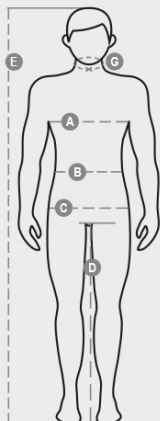

LIGHT

000344-0069

Pile uomo in alta visibilità con bande 3M, zip intera in plastica, coulisse regolabile in vita, elastici stringi polso, due tasche con zip, una tasca frontale con zip, cuciture rinforzate.

COMPOSIZIONE: 100% POLIESTERE
ASPETTO: PILE 288F
PESO: 280 GR/MQ
TAGLIE: S-M-L-XL-XXL-3XL-4XL-5XL
IMBALLO: 1/10
HS CODE: 61103091

COLORI

GIALLO FLUO
01006

ARANCIONE FLUO
02001

CARATTERISTICHE

ISTRUZIONI DI LAVAGGIO

Casual&Workwear - Tops

International sizes	XXS		XS		S		M		L		XL		XXL		3XL		4XL		5XL		
IT - DE	36	38	40	42	44	46	48	50	52	54	56	58	60	62	64	66	68	70	72	74	
FR - ES	32	34	36	38	40	42	44	46	48	50	52	54	56	58	60	62	64	66	68	70	
UK	29	30	31	33	34	36	38	39	41	42	44	46	47	48	50	52	53	55	56	58	
Collar	(G) - cm	37	37	38	38	39	39	40	40	41	41	42,5	42,5	44	44	45	45	46	46	47	47
	(G) - in	14½	14½	15	15	15½	15½	15¾	15¾	16	16	16¾	16¾	17¼	17¼	17¾	17¾	18	18	18½	18½
Chest	(A) - cm	72	76	80	84	88	92	96	100	104	108	112	116	120	124	128	132	136	140	144	148
	(A) - in	28	30	31	33	34	36	38	39	41	42	44	46	47	48	50	52	53	55	56	58
Waist	(B) - cm	64	68	72	74	76	80	84	88	92	96	100	104	108	112	116	120	124	128	132	136
	(B) - in	25	27	28	29	30	32	33	34	36	38	40	41	43	45	46	48	49	51	52	54
Height	(E) - cm	170/181						175/187						175/189							
	(E) - in	67/71						69/73						69/75							