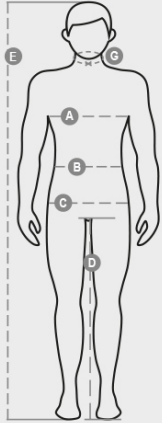

Casual&Workwear - Trousers

International sizes	XXS		XS		S		M		L		XL		XXL		3XL		4XL		5XL		
IT - DE	36	38	40	42	44	46	48	50	52	54	56	58	60	62	64	66	68	70	72	74	
FR - ES	32	34	36	38	40	42	44	46	48	50	52	54	56	58	60	62	64	66	68	70	
UK	25	27	28	29	30	32	33	34	36	38	40	41	43	45	46	48	49	51	52	54	
Waist	(B) - cm	64	68	72	74	76	80	84	88	92	96	100	104	108	112	116	120	124	128	132	136
	(B) - in	25	27	28	29	30	32	33	34	36	38	40	41	43	45	46	48	49	51	52	54
Hips	(C) - cm	80	84	88	90	92	96	100	104	108	112	116	120	124	128	132	136	140	144	148	152
	(C) - in	31	33	34	35	36	38	39	41	42	44	46	47	49	50	52	53	55	56	58	59
Inside leg	(D) - cm	82	82	84	84	85	85	86	86	87	87	88	88	88	88	88	88	89	89	89	89
	(D) - in	32	32	33	33	33	33	33	33	34	34	34	34	34	34	34	34	35	35	35	35
Height	(E) - cm	170/181						175/187						175/189							
	(E) - in	67/71						69/73						69/75							

SCOPRI DI PIÙ, INQUADRA QUI