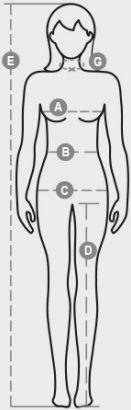

Casual&Workwear - Tops

International sizes		XS	S	M	L	XL	XXL	3XL							
IT		34	36	38	40	42	44	46	48	50	52	54	56	58	60
FR - ES		30	32	34	36	38	40	42	44	46	48	50	52	54	56
DE		28	30	32	34	36	38	40	42	44	46	48	50	52	54
UK		2	4	6	8	10	12	14	16	18	20	22	24	26	28
Collar	(G) - cm	36	36	37	37	38,5	38,5	39,5	39,5	41	41	42	42	43	43
	(G) - in	14	14	14½	14½	15	15	15½	15½	16	16	16½	16½	17	17
Bust	(A) - cm	72	76	80	84	88	92	96	100	104	108	112	116	120	124
	(A) - in	28	30	31	33	35	36	37	39	41	42	44	45	47	48
Waist	(B) - cm	54	58	62	66	70	74	76	80	84	88	92	96	100	104
	(B) - in	21	23	24	26	27	29	30	31	33	35	36	38	39	41
Hips	(C) - cm	80	84	88	92	96	100	104	108	112	116	120	124	128	132
	(C) - in	31	33	35	36	38	39	41	42	44	45	47	48	50	51
Height	(E) - cm	160/175						168/185							
	(E) - in	63/69						66/73							

SCOPRI DI PIÙ, INQUADRA QUI