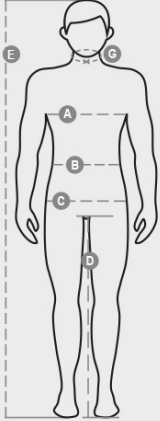

Casual&Workwear - Trousers